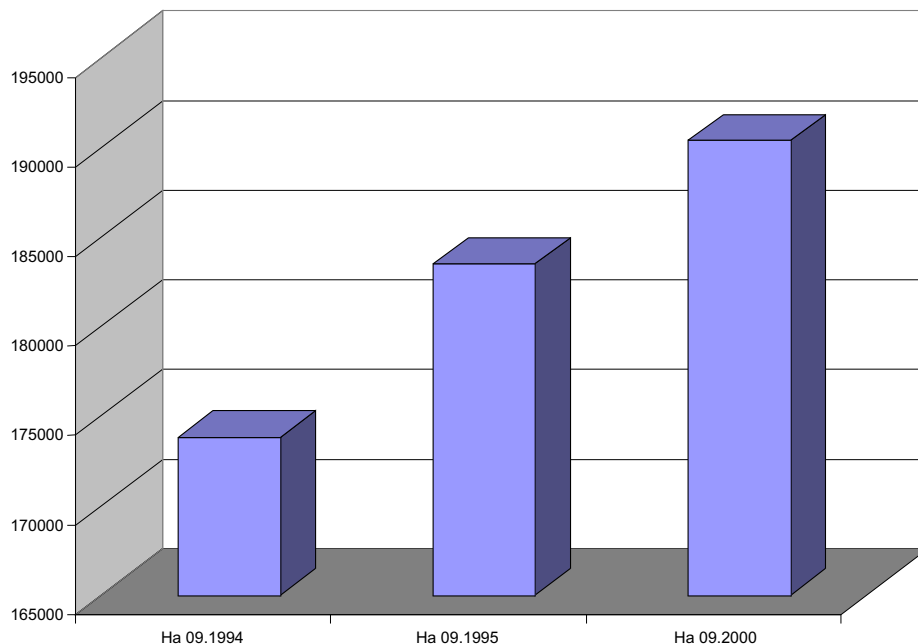

# Чеченская Республика

Количество обучающихся с 1994 - 2000 гг.

Районы	Обучающихся на 09.1994	Обучающихся на 09.1995	Обучающихся на 09.2000
Ачхой-Мартановский	10468	11000	16039
Веденский	6333	6915	6288
Грозненский	13670	15282	27540
Гудермесский	17547	17400	25538
Итум-Калинский	584	595	618
Курчалоевский		1423	15649
Наурский	8324	8700	8819
Надтеречный	8770	8250	10800
Ножай-Юртовский	11319	9767	10376
Урус-Мартановский	18508	18500	19502
Шалинский	23065	16000	18568
Шатойский	1923	2000	1791
Шаройский			385
Шелковской	7874	7964	8941
Г. Аргун		3600	5917
г. Грозный		40042	19797
Сунженский	3203	2900	
Чеберлоевский	397	260	
Итого по республике	173795	183472	190368
специнтернаты			283
Всего по республике			190851